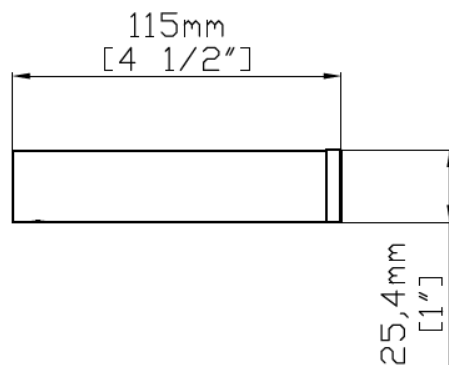

Polito

Baderomshylle 30

Mål:	Se måltegning
Materiale:	304 Rustfritt Stål
Innfestning:	Fastmontering med skrue
Kjøpsforpakning:	1stk

Produktnummer:

203080	Polert Stål
203079	Børstet Stål
203082	Sort Matt
203086	Bronse Matt
203081	Kobber Børstet
203083	Gull Børstet
203085	Gull
203084	Gunmetal

Måltegning:

Dimensjoner/Vekt

Produkt Bredde:	30cm
Produkt Høyde:	2,54cm
Produkt Dybde:	11,5cm
Vekt:	0,864kg