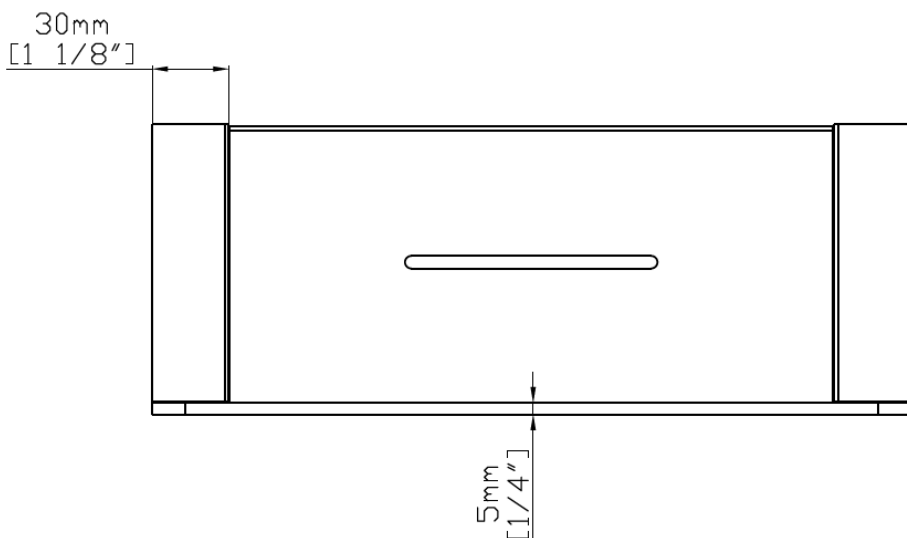

Polito

Baderomshylle 30

Mål:	Se måltegning
Materiale:	304 Rustfritt Stål
Innfestning:	Fastmontering med skrue
Kjøpsforpakning:	1stk

Produktnummer:

203080	Polert Stål
203079	Børstet Stål
203082	Sort Matt
203086	Bronse Matt
203081	Kobber Børstet
203083	Gull Børstet
203085	Gull
203084	Gunmetal

Måltegning:

Dimensjoner/Vekt

Produkt Bredde:	30cm
Produkt Høyde:	2,54cm
Produkt Dybde:	11,5cm
Vekt:	0,864kg